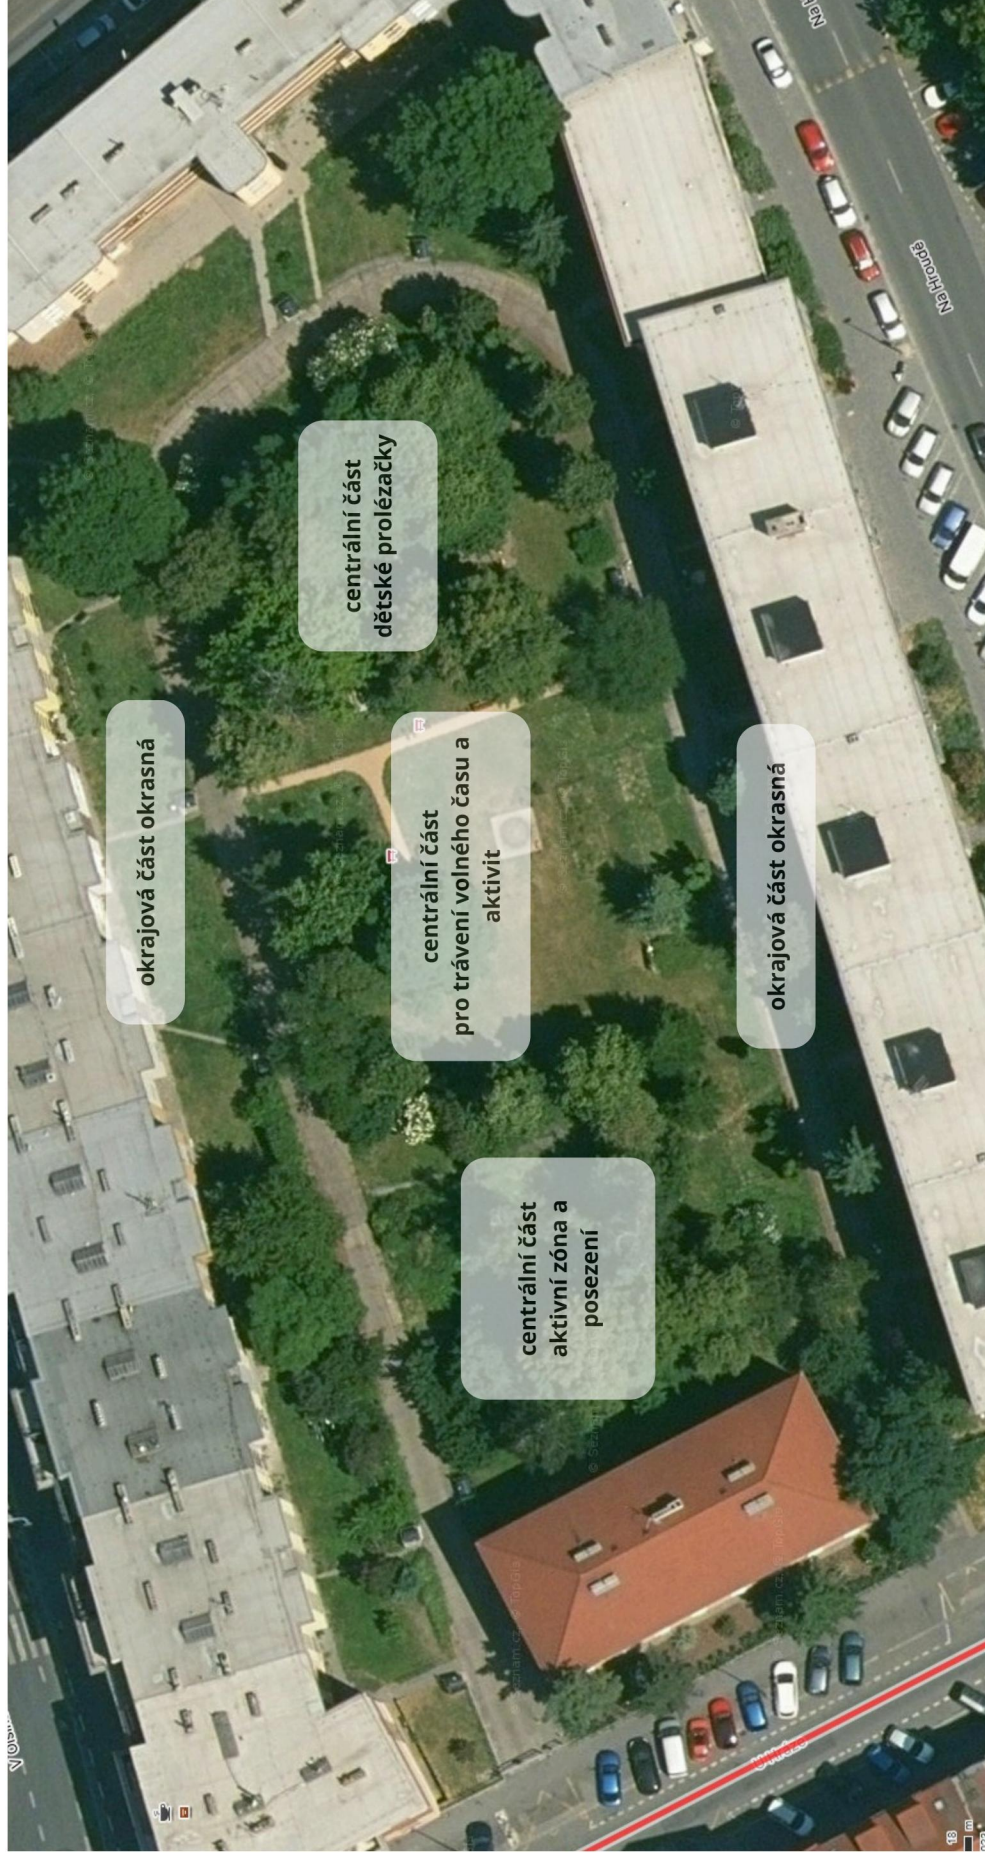

Stávající situace - ortofoto

Rozdělení jednotlivých ploch

Zakreslení stávající zeleně

Legenda

-  strom listnatý
-  strom jehličnatý
-  keř
-  označení dřeviny k ošetření
-  označení dřeviny k odstranění
-  označení dřeviny bez zásahu
-  označení dřeviny k přesazení

Návrh barevný

- strom listnatý původní
- strom jehličnatý původní
- keř původní
- keřová výsadba nová
- stromová výsadba nová
- keřová výsadba nová

Vizualizace

Použité rostliny, materiály a prvky

Ukázka trvalkové výsadby na slunné stanoviště včetně zimního efektu

Ukázka trvalkové výsadby na stinné stanoviště

Ukázka keřů kvetoucích opadavých

Ukázka keřů kvetoucích stálezelených

Ukázka stromů pro náhradní výsadbu

Ukázka produktů na venkovní cvičení