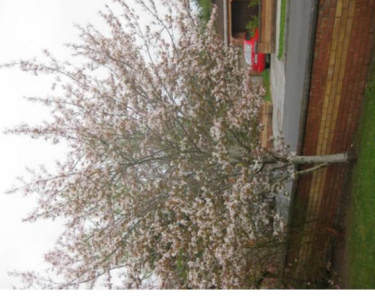

Stávající situace - ortofoto

Rozdělení jednotlivých ploch

Zakreslení stávající zeleně

Legenda

-  strom listnatý
-  strom jehličnatý
-  keř
-  označení dřeviny k ošetření
-  označení dřeviny k odstranění
-  označení dřeviny bez zásahu
-  označení dřeviny k přesazení

Návrh barevný

- strom listnatý původní
- strom jehličnatý původní
- keř původní
- keřová výsadba nová
- stromová výsadba nová
- keřová výsadba nová

Vizualizace

Použité rostliny, materiály a prvky

Ukázka trvalkové výsadby na slunné stanoviště včetně zimního efektu

Ukázka trvalkové výsadby na stinné stanoviště

Ukázka keřů kvetoucích opadavých

Ukázka keřů kvetoucích stálezelených

Ukázka stromů pro náhradní výsadbu

Ukázka produktů na venkovní cvičení